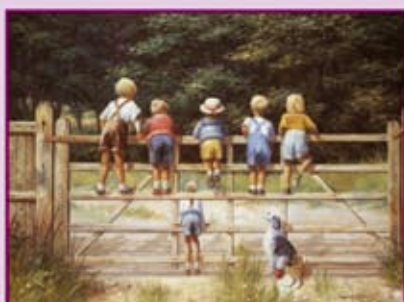

12743 BOTTOM'S UP!, MARTIN SPENCER COLEMAN