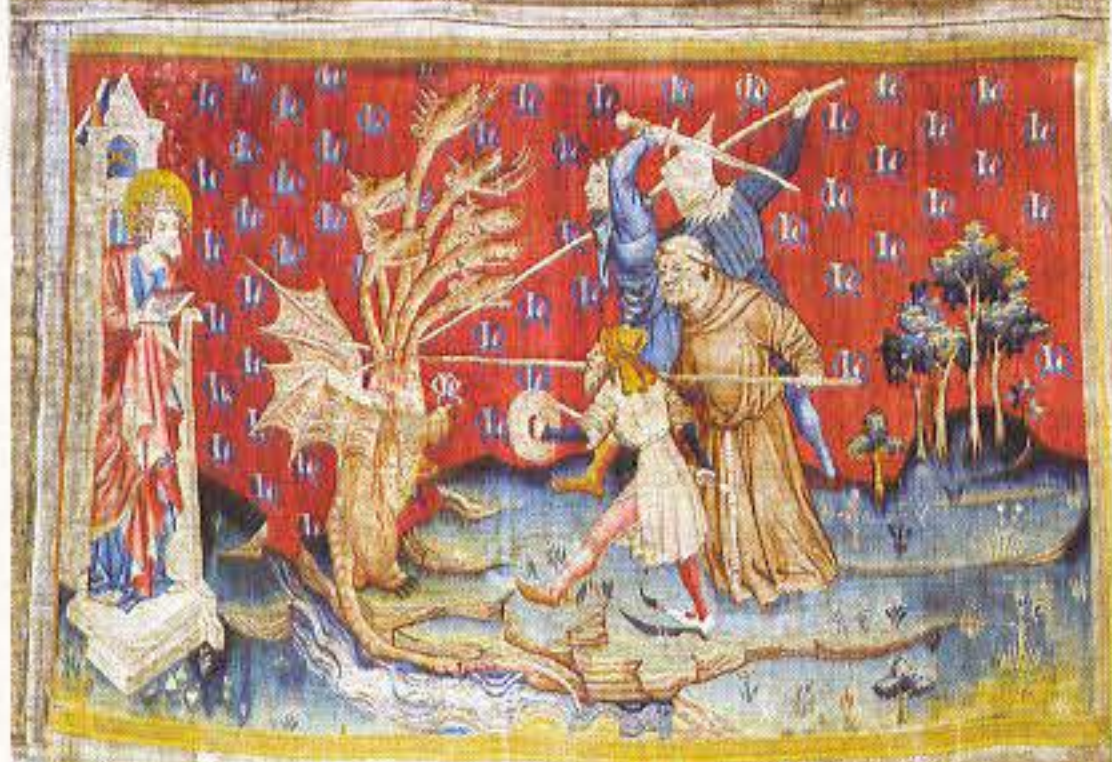

Nicolas BATAILLE

Apocalypse

NEW

1500

pezzi/pieces
mm 600 x 800

2901N26033

8 033196 342403