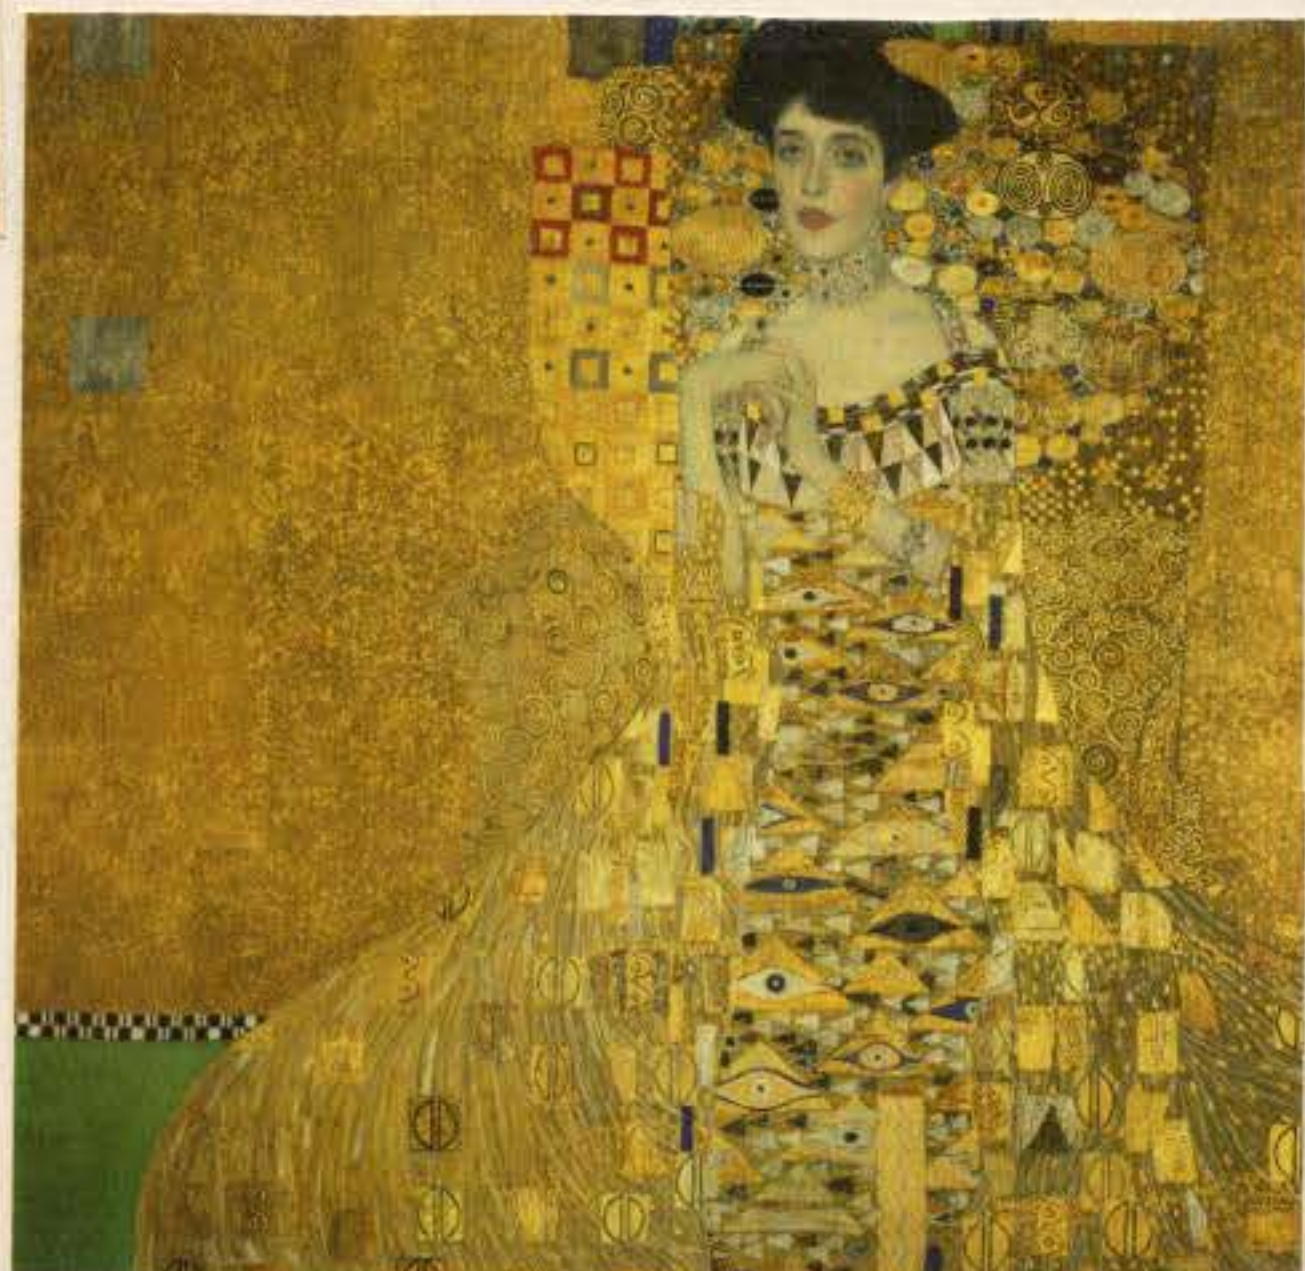

Anonimo

300INI6049G

8 033148 656725

Klimt

Lady with Fan

300INI6050G

2000 pezzi/pieces  
cm 69,2 x 96,8 **NEW**

8 033148 656732