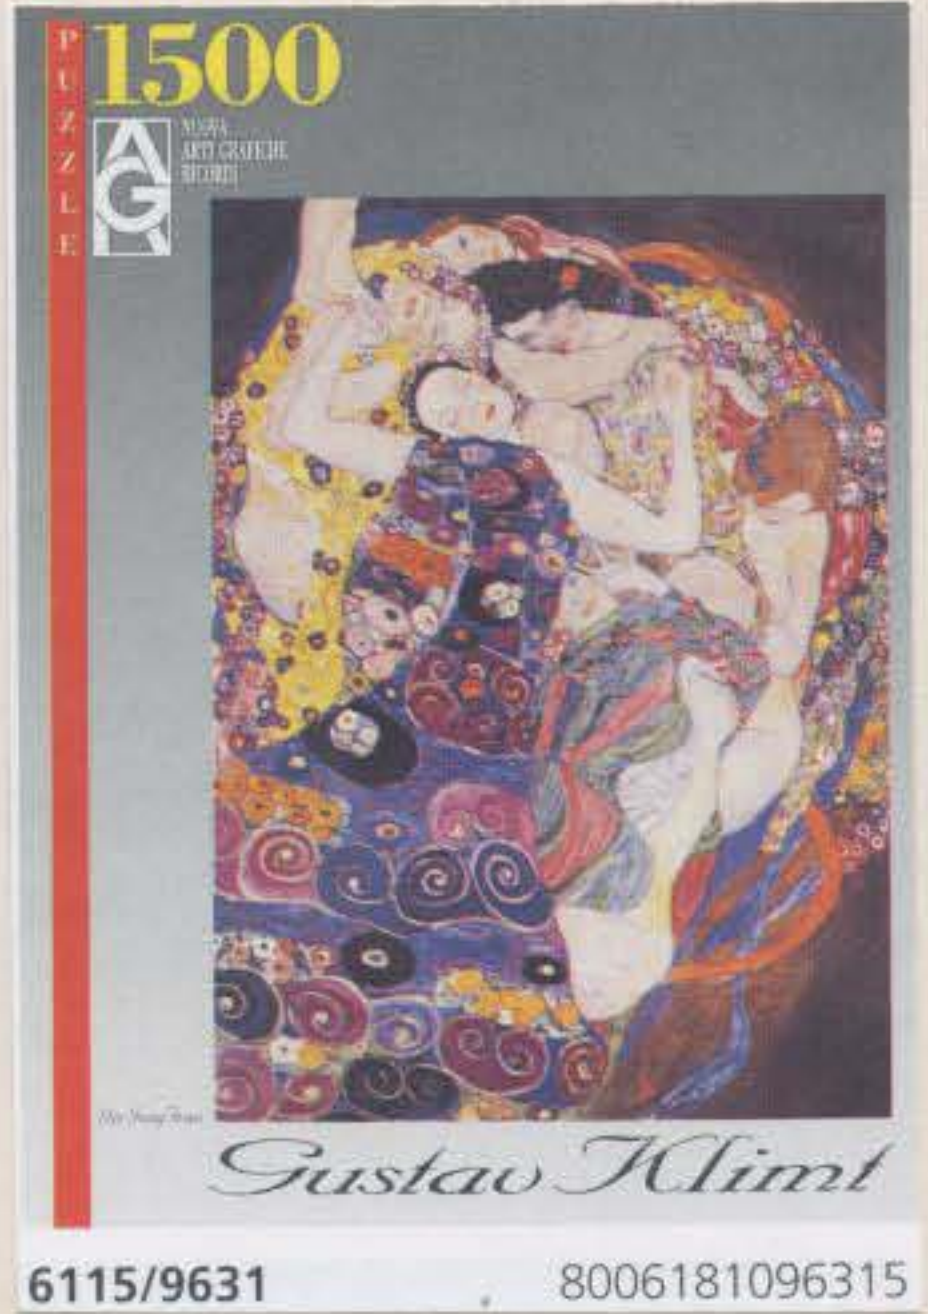

Gustav Klimt

Monet