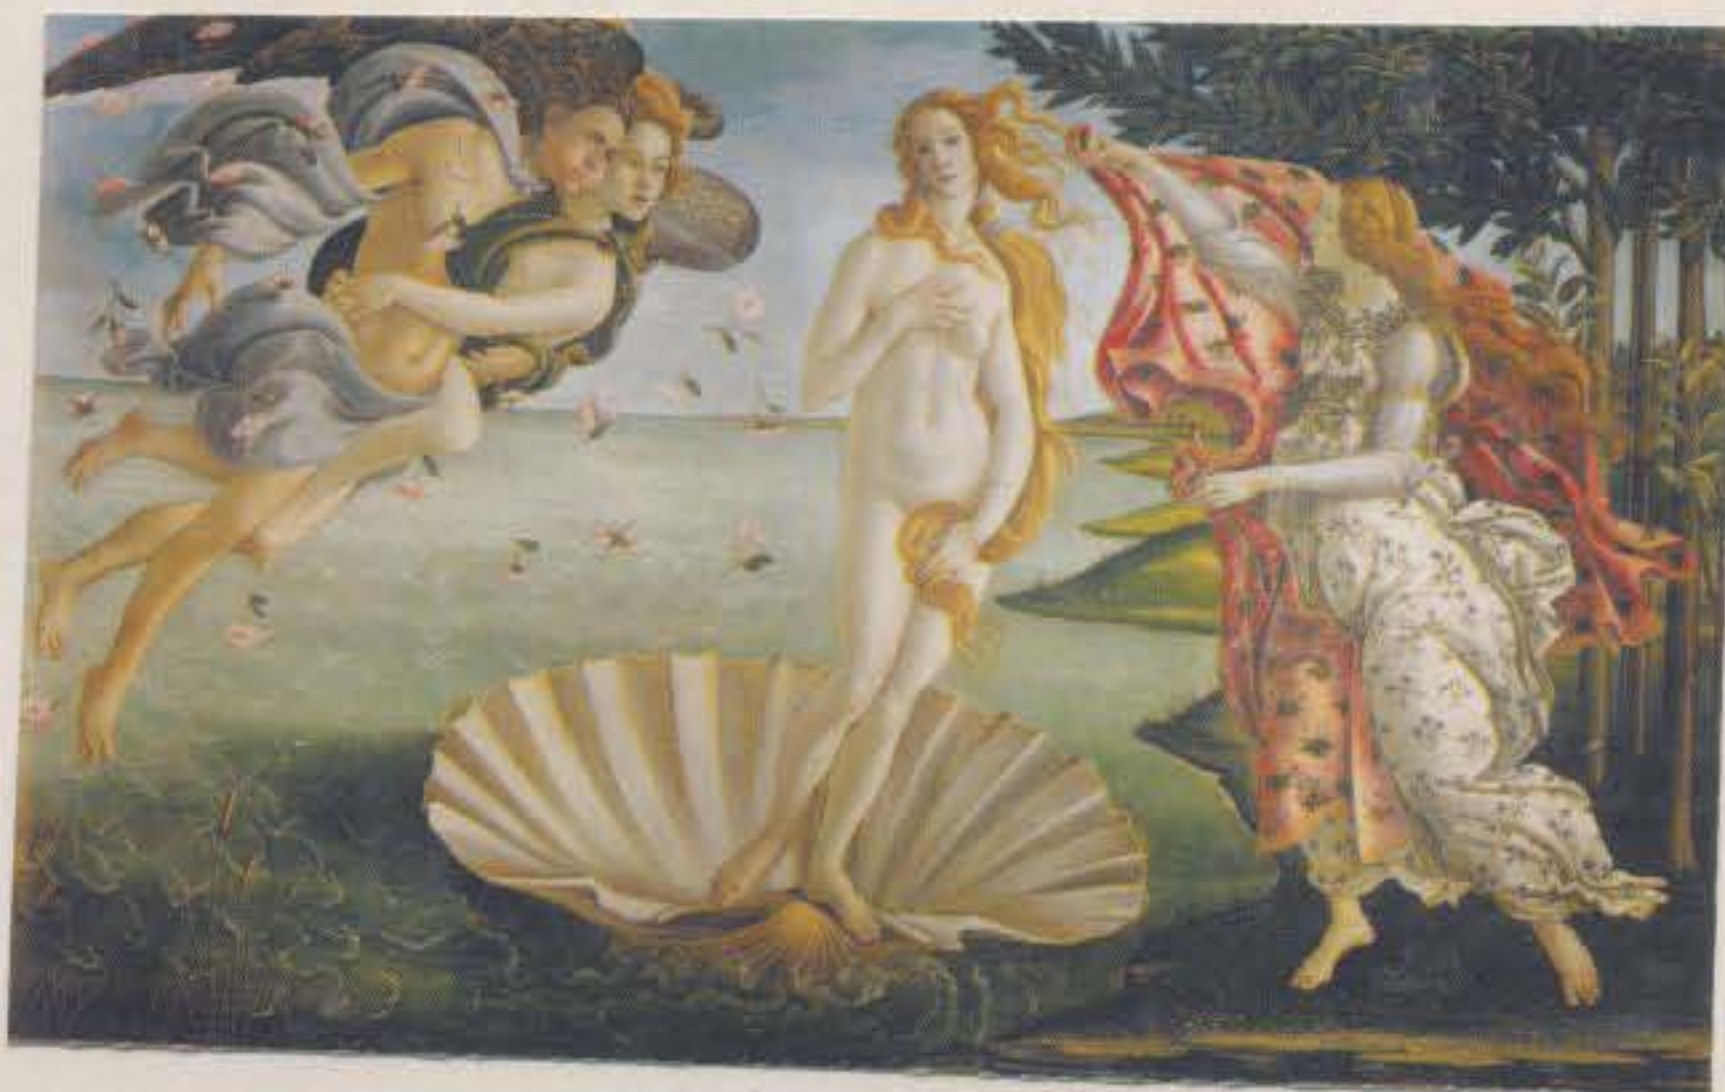

Botticelli

Naissance of Venus

1500 pezzi/pieces
mm 600 x 800

NEW

290INI6202

8 033148 658910