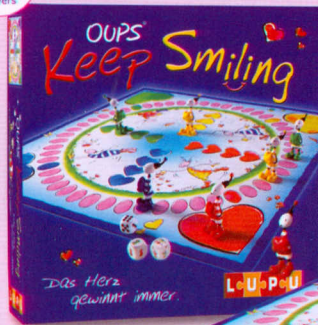

Art.-Nr. 10014
Mini Puzzle - Display
5 Motive à 8 Stück/5 motives à 8 pieces
Puzzlemaß: 12,5 x 17,5 cm

Art.-Nr. 1010
Wahre Werte/True Values
Puzzle - 500 Teile/pcs.
Puzzlemaß: 48 x 48 cm

Art.-Nr. 1011
Erwachsen werden/Grow up
Puzzle - 100 Teile/pcs.
Puzzlemaß: 36 x 24,3 cm

Art.-Nr. 1017
OUPS-Plüsch/OUPS-plush
Größe/size 30 cm

Art.-Nr. 1016
Keep Smiling
Brettspiel/board game

6+
2-7
Spieler
players

Art.-Nr. 1012
MauMau-Kartenspiel/cards
55 Bildkarten/cards

5+
2-5
Spieler
players